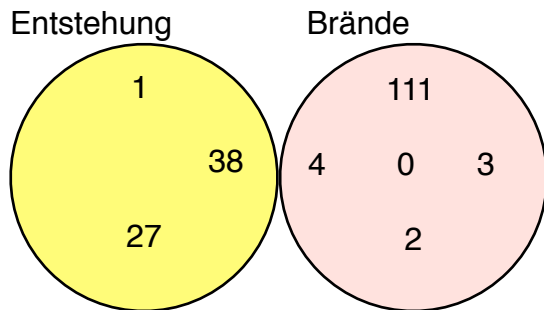

Fische

Farbe: bläuliches Weiß
 Körperbereich: Füße, Zehen
 Organsystem: Nervensystem
 Element: **Wasser**
 Pflanzenteil: **Blatt**
 Tagesqualität: feucht-kühl
 Nahrungsqualität: Kohlenhydrate
 aufsteigende Kraft

Schrühbrand: 13.12.2016 950°C ohne sintern, Start 17:10 Uhr - Vollmond 1:05 Uhr; dürft die Höchsttemperatur genau zu Vollmond getroffen haben!!!!

Zwillinge

Farbe: helleres blau
 Körperbereich: Schulter, Arme, Hände
 Organsystem: Drüsensystem
 Element: **Luft**
 Pflanzenteil: **Blüte**
 Tagesqualität: hell, luftig
 Nahrungsqualität: Fett
 Knotenpunkt zwischen auf- und absteigender Kraft